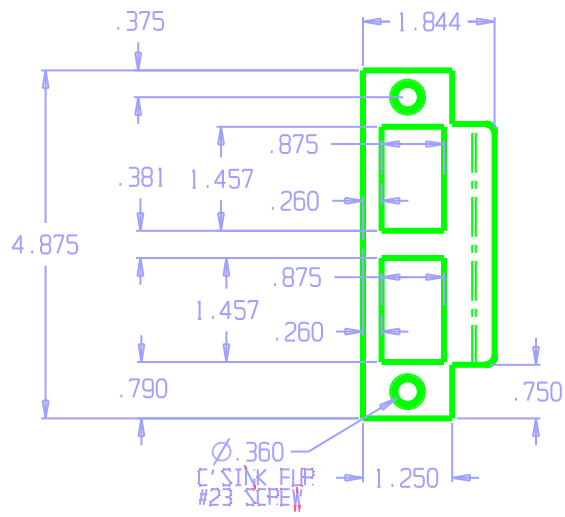

		DU, 622, 630	13ga. .090

DON-JO MFG. INC.				
D.R.	A	2/21/21	EWSMST-161	