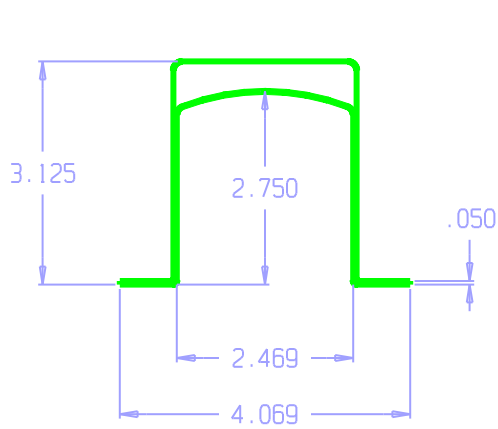

		630	18ga	.050

DON-JO MFG. INC.	
D.R.	

A	7/8/22	#84		
---	--------	-----	--	--